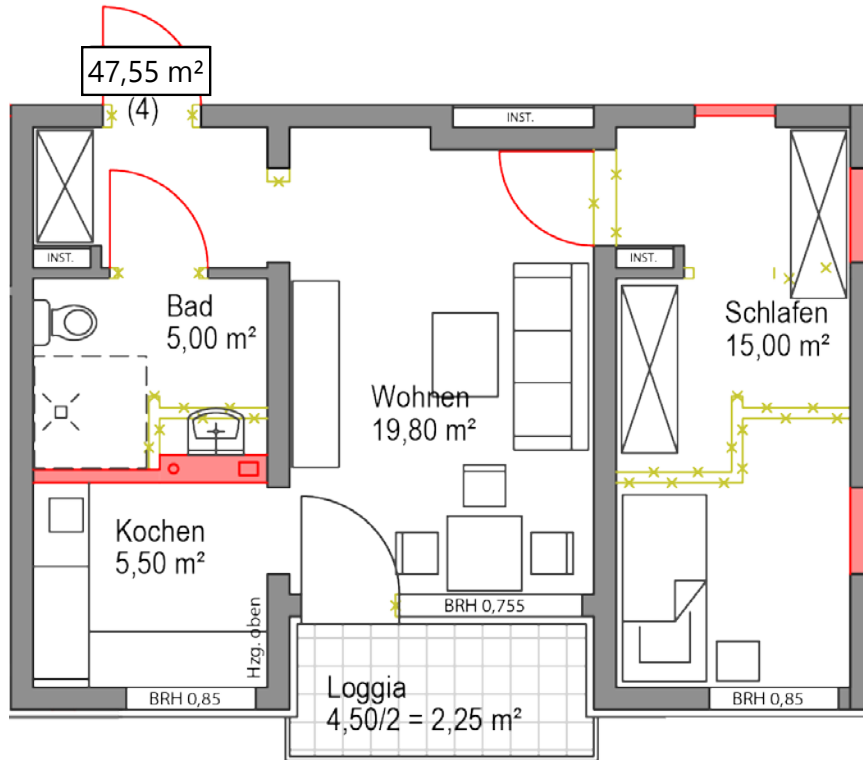

Trappenweg – Hagen-Hohenlimburg
GARTENGESCHOSS
Wohnung 01 – ca. 34,33 m²

Trappenberg – Hagen-Hohenlimburg
ERDGESCHOSS

Wohnung 02 – ca. 63,30 m²

Trappenberg – Hagen-Hohenlimburg
ERDGESCHOSS

Wohnung 03 – ca. 49,50 m²

Trappenweg – Hagen-Hohenlimburg
ERDGESCHOSS

Wohnung 07 – ca. 37,30 m²

Trappenweg – Hagen-Hohenlimburg
ERDGESCHOSS

Wohnung 08 – ca. 39,20 m²