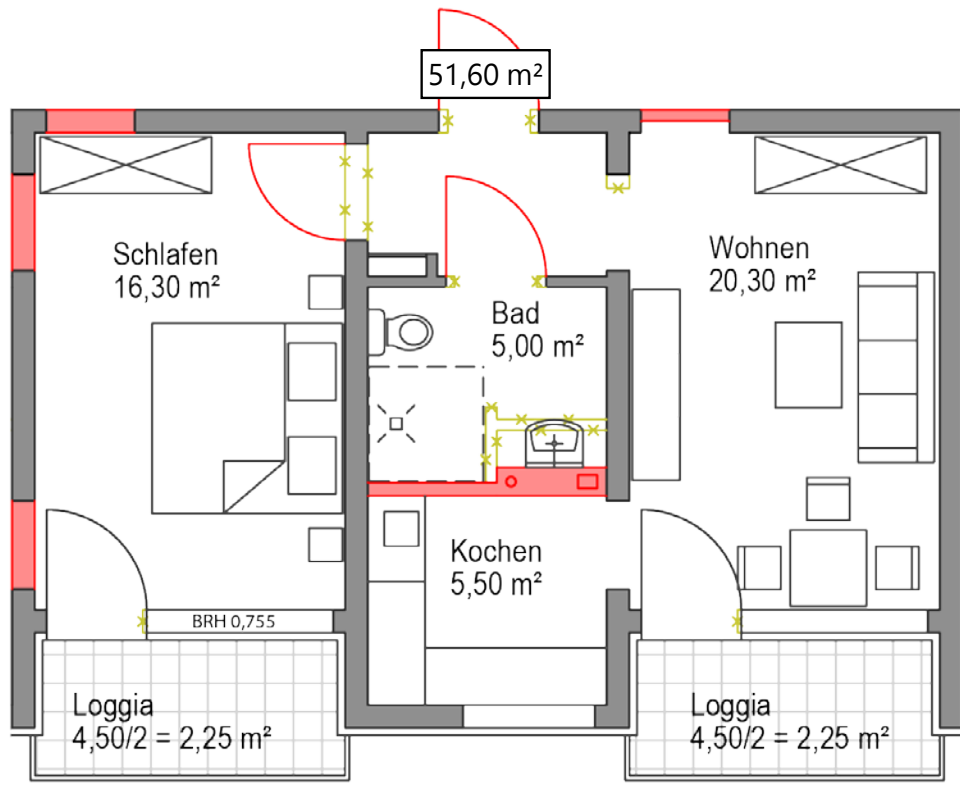

Trappenweg – Hagen-Hohenlimburg
GARTENGESCHOSS
Wohnung 01 – ca. 34,33 m²

Trappenberg – Hagen-Hohenlimburg
ERDGESCHOSS

Wohnung 02 – ca. 63,30 m²

Trappenberg – Hagen-Hohenlimburg
ERDGESCHOSS

Wohnung 03 – ca. 49,50 m²

Trappenweg – Hagen-Hohenlimburg
ERDGESCHOSS

Wohnung 07 – ca. 37,30 m²

Trappenweg – Hagen-Hohenlimburg
ERDGESCHOSS

Wohnung 08 – ca. 39,20 m²