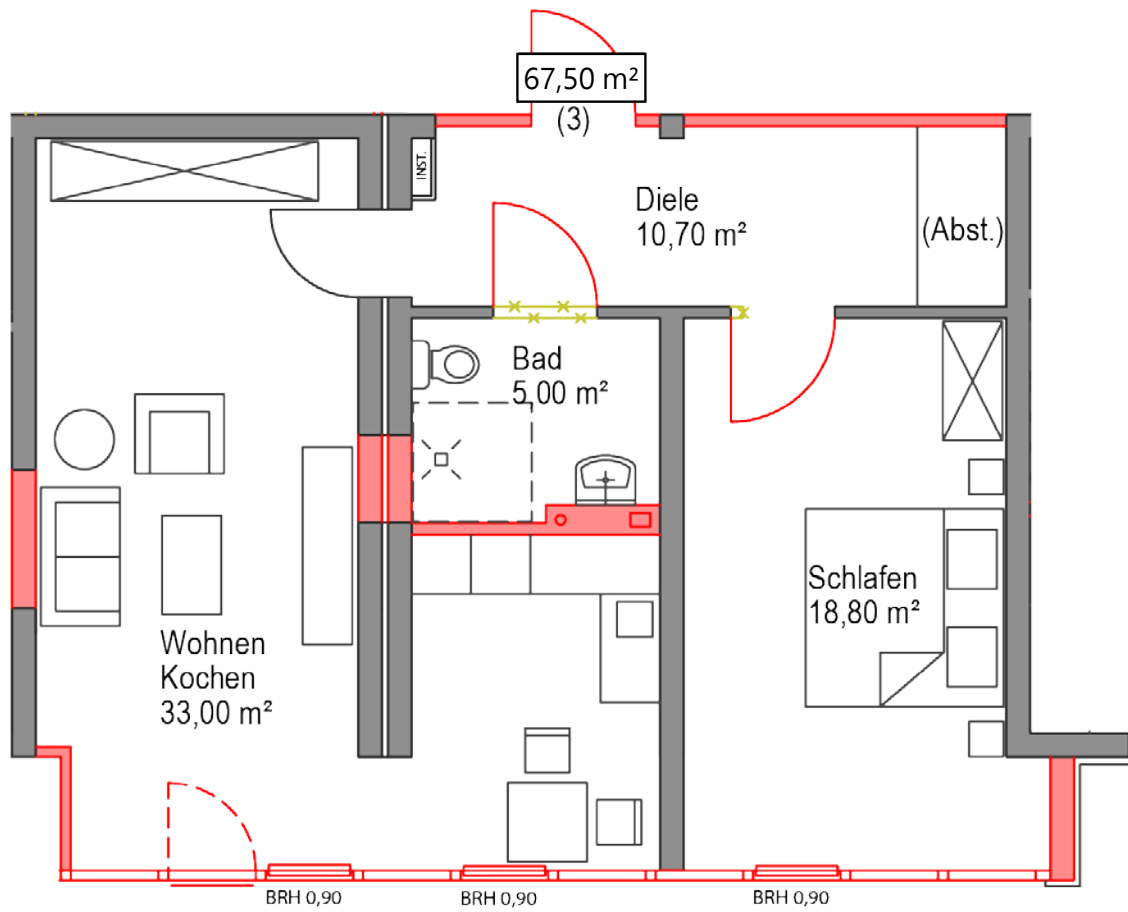

Trappenweg – Hagen-Hohenlimburg
GARTENGESCHOSS
Wohnung 01 – ca. 34,33 m²

Trappenberg – Hagen-Hohenlimburg
ERDGESCHOSS

Wohnung 02 – ca. 63,30 m²

Trappenberg – Hagen-Hohenlimburg
ERDGESCHOSS

Wohnung 03 – ca. 49,50 m²

Trappenweg – Hagen-Hohenlimburg
ERDGESCHOSS

Wohnung 07 – ca. 37,30 m²

Trappenweg – Hagen-Hohenlimburg
ERDGESCHOSS

Wohnung 08 – ca. 39,20 m²