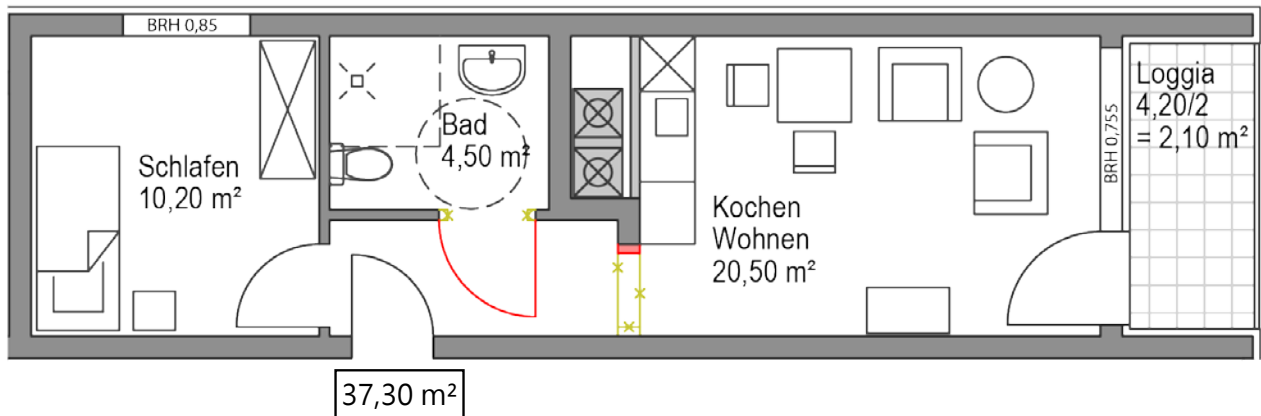

Trappenweg – Hagen-Hohenlimburg
GARTENGESCHOSS
Wohnung 01 – ca. 34,33 m²

Trappenberg – Hagen-Hohenlimburg
ERDGESCHOSS

Wohnung 02 – ca. 63,30 m²

Trappenberg – Hagen-Hohenlimburg
ERDGESCHOSS

Wohnung 03 – ca. 49,50 m²

Trappenweg – Hagen-Hohenlimburg
ERDGESCHOSS

Wohnung 07 – ca. 37,30 m²

Trappenweg – Hagen-Hohenlimburg
ERDGESCHOSS

Wohnung 08 – ca. 39,20 m²