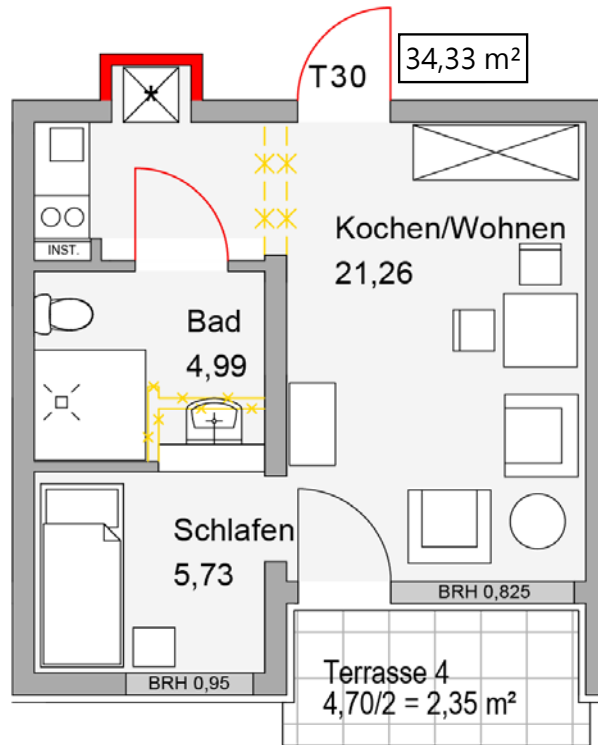

Trappenweg – Hagen-Hohenlimburg
GARTENGESCHOSS
Wohnung 01 – ca. 34,33 m²

Trappenberg – Hagen-Hohenlimburg
ERDGESCHOSS

Wohnung 02 – ca. 63,30 m²

Trappenberg – Hagen-Hohenlimburg
ERDGESCHOSS

Wohnung 03 – ca. 49,50 m²

Trappenweg – Hagen-Hohenlimburg
ERDGESCHOSS

Wohnung 07 – ca. 37,30 m²

Trappenweg – Hagen-Hohenlimburg
ERDGESCHOSS

Wohnung 08 – ca. 39,20 m²