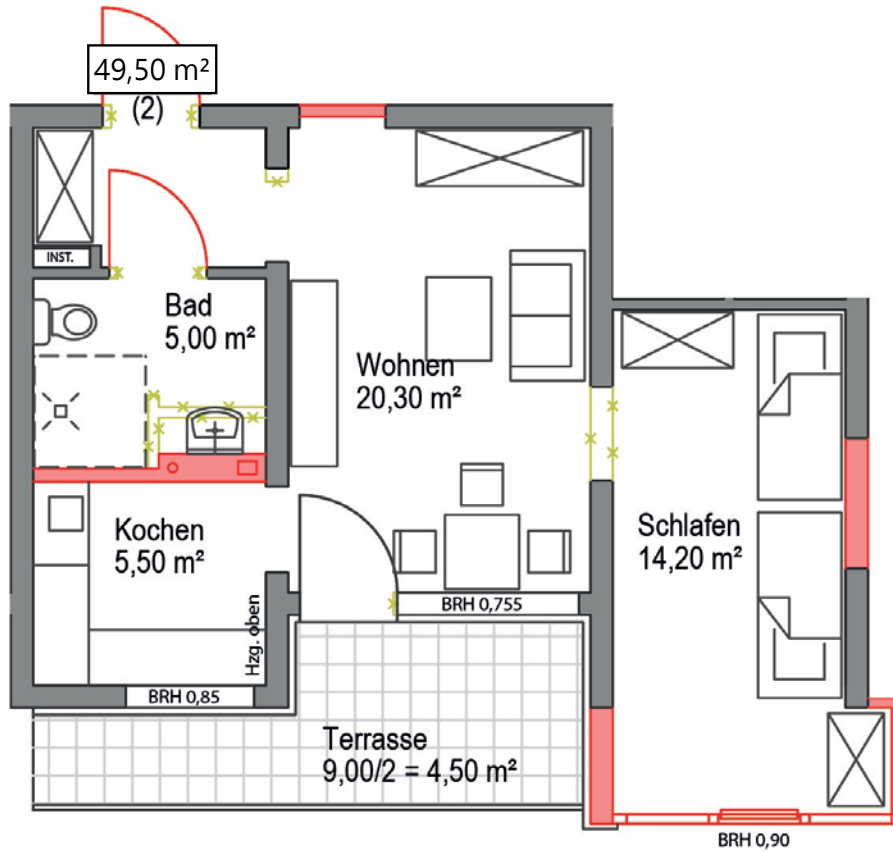

Trappenweg – Hagen-Hohenlimburg
GARTENGESCHOSS
Wohnung 01 – ca. 34,33 m²

Trappenberg – Hagen-Hohenlimburg
ERDGESCHOSS

Wohnung 02 – ca. 63,30 m²

Trappenberg – Hagen-Hohenlimburg
ERDGESCHOSS

Wohnung 03 – ca. 49,50 m²

Trappenweg – Hagen-Hohenlimburg
ERDGESCHOSS

Wohnung 07 – ca. 37,30 m²

Trappenweg – Hagen-Hohenlimburg
ERDGESCHOSS

Wohnung 08 – ca. 39,20 m²