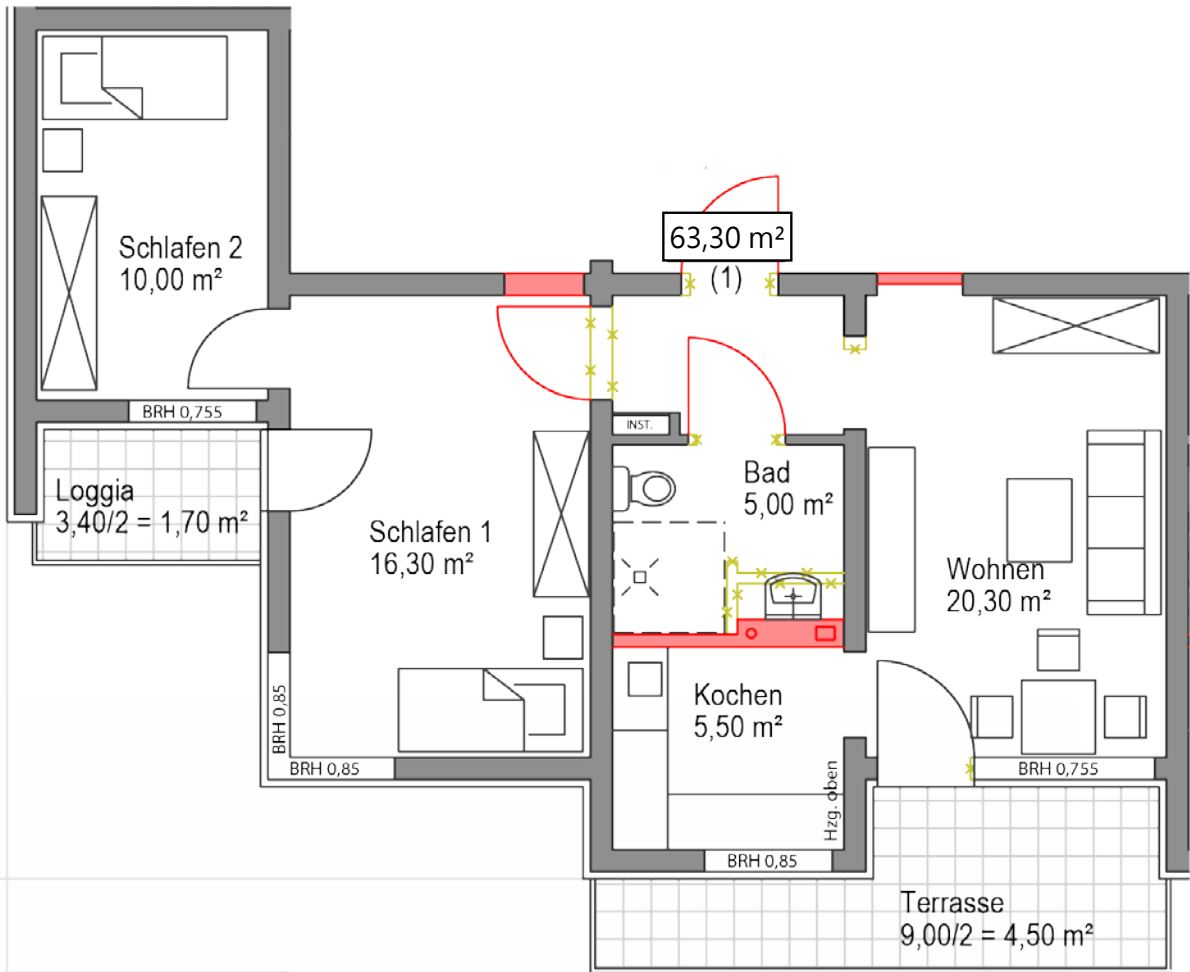

Trappenweg – Hagen-Hohenlimburg
GARTENGESCHOSS
Wohnung 01 – ca. 34,33 m²

Trappenberg – Hagen-Hohenlimburg
ERDGESCHOSS

Wohnung 02 – ca. 63,30 m²

Trappenberg – Hagen-Hohenlimburg
ERDGESCHOSS

Wohnung 03 – ca. 49,50 m²

Trappenweg – Hagen-Hohenlimburg
ERDGESCHOSS

Wohnung 07 – ca. 37,30 m²

Trappenweg – Hagen-Hohenlimburg
ERDGESCHOSS

Wohnung 08 – ca. 39,20 m²